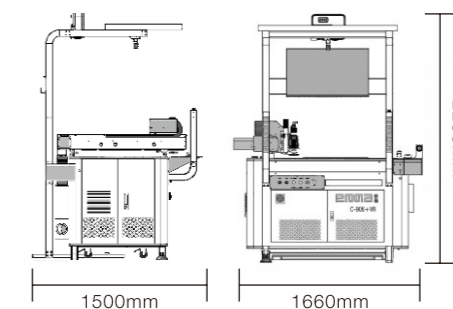

机器尺寸\_dimension ■(L) 1660mm x (W) 1500 mm x (H)2200mm  
 裁切面积\_cutting area ■(L)820mm x (W)600mm  
 工作电压\_voltage ■AC220V 60HZ  
 整机重量\_weight ■497KG  
 总功率\_total consumption ■4KW

相关机型视频请扫码观看

官方号 VIDEO