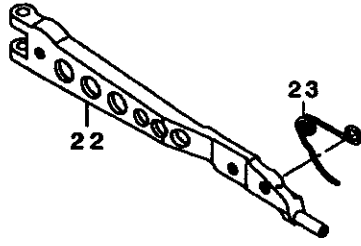

OV - 816-555