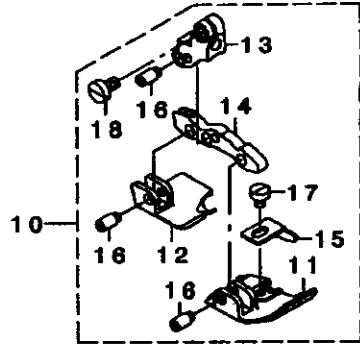

OV - 816-555