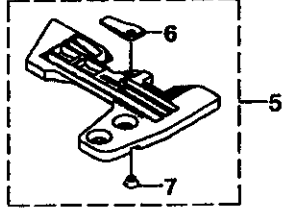

OV - 816-555