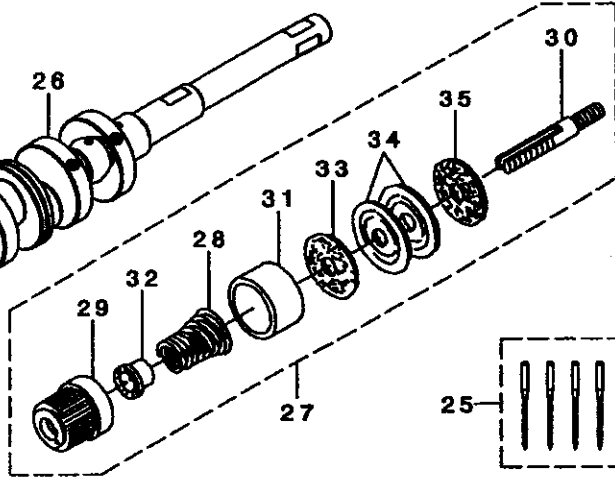

OV - 816-555