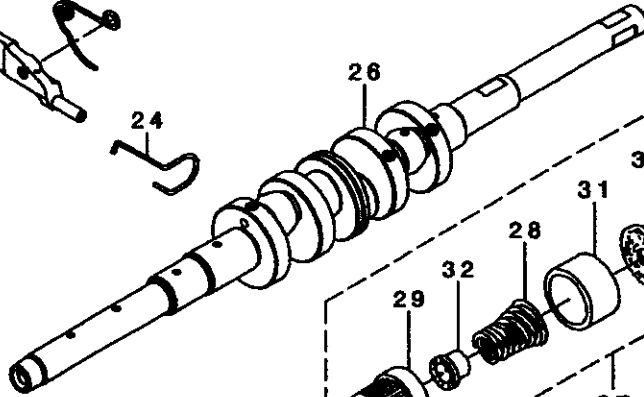

NOTE ALL PARTS NOT MENTIONED ABOVE ARE SAME AS THOSE OF OV - 816-340

OV - 816-565

OV - 816-555

OV - 816-565 OV - 816-555

NO	NOTE	PART NO.	DESCRIPTION	Qty.
<input type="checkbox"/> 1		124-65506	NEEDLE CLAMP, CHAIN LOOPER	1
<input type="checkbox"/> 2	01	R4612-LOH-L00	THROAT PLATE	1
<input type="checkbox"/> 3		124-85207	THROAT PLATE CLAW	(1)
<input type="checkbox"/> 4		SS-1060210-TP	SCREW 3/32-56 L=2.2	(1)
<input type="checkbox"/> 5	02	R4612-LOF-L00	THROAT PLATE	1
<input type="checkbox"/> 6		124-85108	THROAT PLATE CLAW	(1)
<input type="checkbox"/> 7		SS-1060210-TP	SCREW 3/32-56 L=2.2	(1)
<input type="checkbox"/> 8		124-76404	MAIN FEED DOG	1
<input type="checkbox"/> 9		124-78509	DIFFERENTIAL FEED DOG	1
<input type="checkbox"/> 10		124-70258	PRESSER FOOT ASM.	1
<input type="checkbox"/> 11		124-72007	FRONT PRESSER FOOT	(1)
<input type="checkbox"/> 12		124-72106	REAR PRESSER FOOT	(1)
<input type="checkbox"/> 13		124-72205	PRESSER FOOT HINGE ARM	(1)
<input type="checkbox"/> 14		124-72304	PRESSER FOOT HINGE	(1)
<input type="checkbox"/> 15		124-72403	CLOTH PRESSER	(1)
<input type="checkbox"/> 16		124-71306	HINGE PIN	(3)
<input type="checkbox"/> 17		SS-6080410-SP	SCREW 1/8-44 L=4	(1)
<input type="checkbox"/> 18		SS-6090650-SP	SCREW 9/64-40 L=6	(1)
<input type="checkbox"/> 19		124-81206	UPPER LOOPER	1
<input type="checkbox"/> 20		MDC-270B2100	NEEDLE DCX27 #21	2
<input type="checkbox"/> 21		124-16301	TAKE-UP LEVER GUIDE, CHAIN LOOP	1
<input type="checkbox"/> 22		124-18307	PRESSER FOOT ARM	1
<input type="checkbox"/> 23		124-19909	PRESSER FOOT ARM SPRING	1
<input type="checkbox"/> 24		124-71702	FINGER GUARD	1
<input type="checkbox"/> 25		MDC-270B2104	THREAD DCX27 #21-4	1
<input type="checkbox"/> 26		124-11401	MAIN SHAFT	1
<input type="checkbox"/> 27		124-38255	TENSION SPRING ASM., YELLOW	1
<input type="checkbox"/> 28		122-84808	TENSION SPRING, YELLOW	(1)
<input type="checkbox"/> 29		122-85102	THREAD TENSION KNOB, YELLOW	(1)
<input type="checkbox"/> 30		124-39402	TENSION POST	(1)
<input type="checkbox"/> 31		122-85409	TENSION DISK PRESSER	(1)
<input type="checkbox"/> 32		122-85508	TENSION SPRING BUSHING	(1)
<input type="checkbox"/> 33		122-85607	THREAD TENSION SPRING FELT	(1)
<input type="checkbox"/> 34		122-85706	THREAD TENSION DISK	(2)
<input type="checkbox"/> 35		122-85805	THREAD TENSION RUBBER	(1)