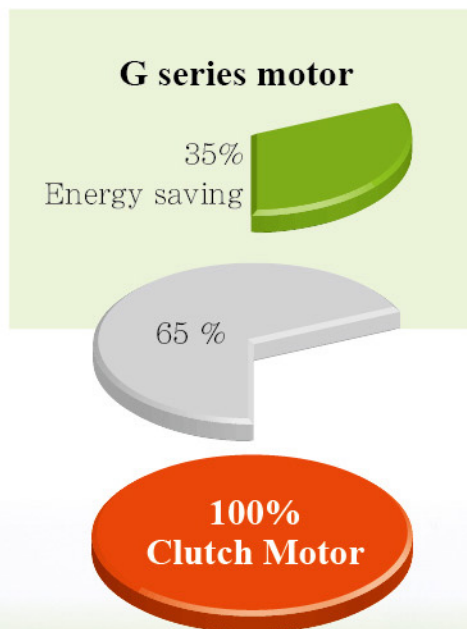

SPECIFICATION / 規格表

Model 型號	W 瓦特	Position Control 定位控制	Speed Control 速度控制	Rotation adjustment 正反轉選擇	Gross Weight 毛重(KG)	Measurement 包裝尺寸(mm)
G40 series	400	*	o	o	6.0	420 x 355 x 265
G60 series	600	*	o	o	7.0	420 x 355 x 265

* OPTION / 選購配件

FEATURES / 特性說明

Energy saving in 35 %.

Efficiency up to 40%.

Maintenance free.

Low noise.

Simple parameter setting and easy install.

節能省電達35%。

提高工作效能達 40%

無耗材。

低噪音。

參數設定簡單, 組裝容易。

POWER CONSUMPTION EFFICIENCY / 效能 耗電比較