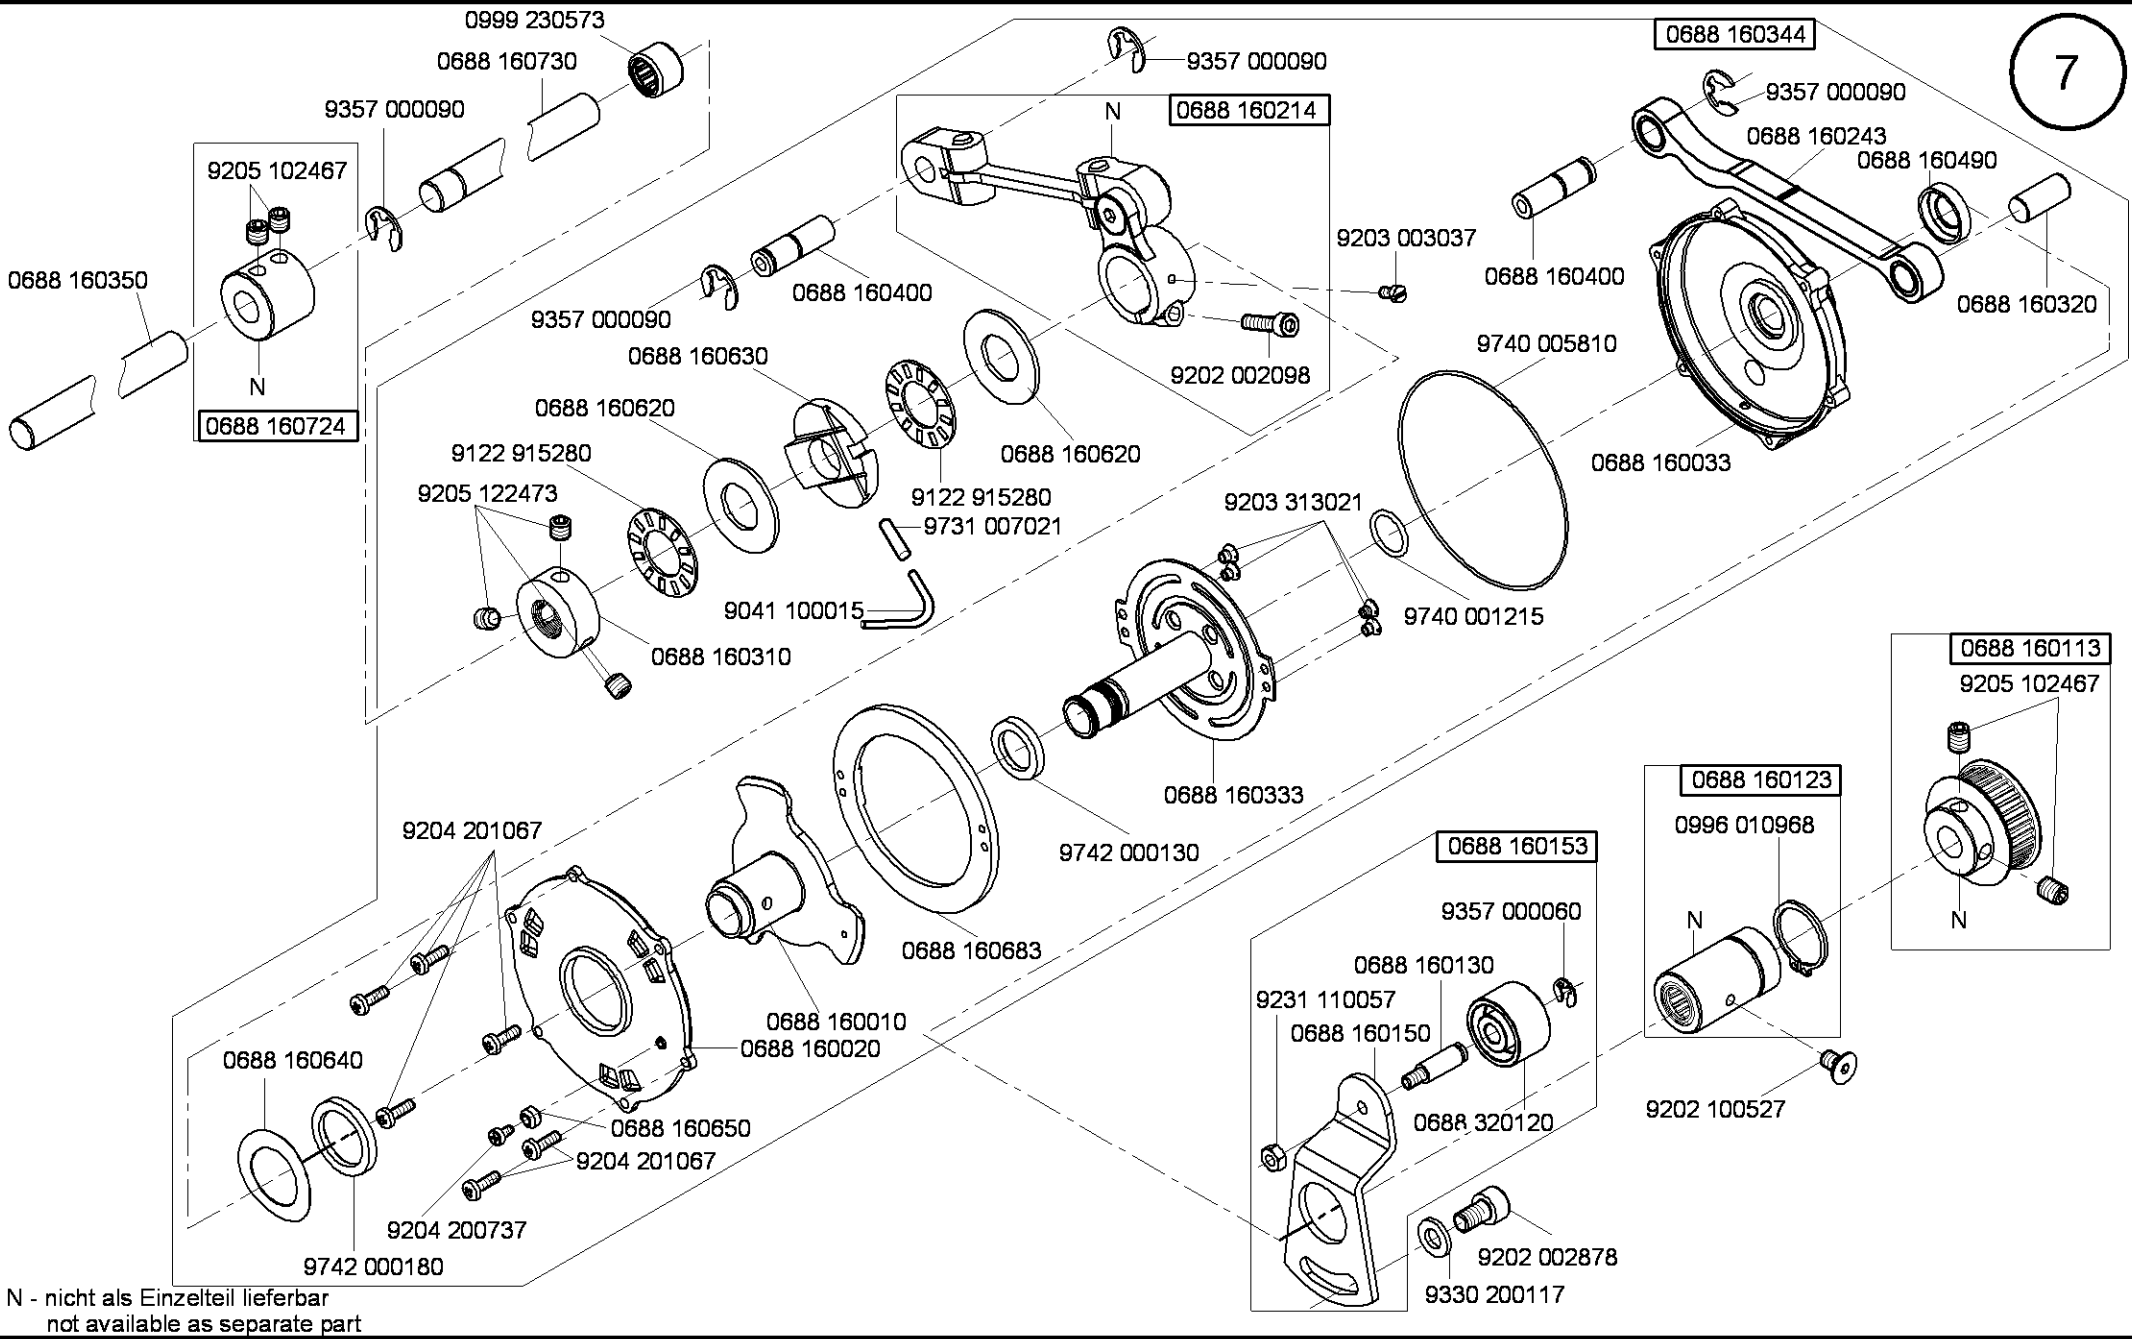

N - nicht als Einzelteil lieferbar
not available as separate part