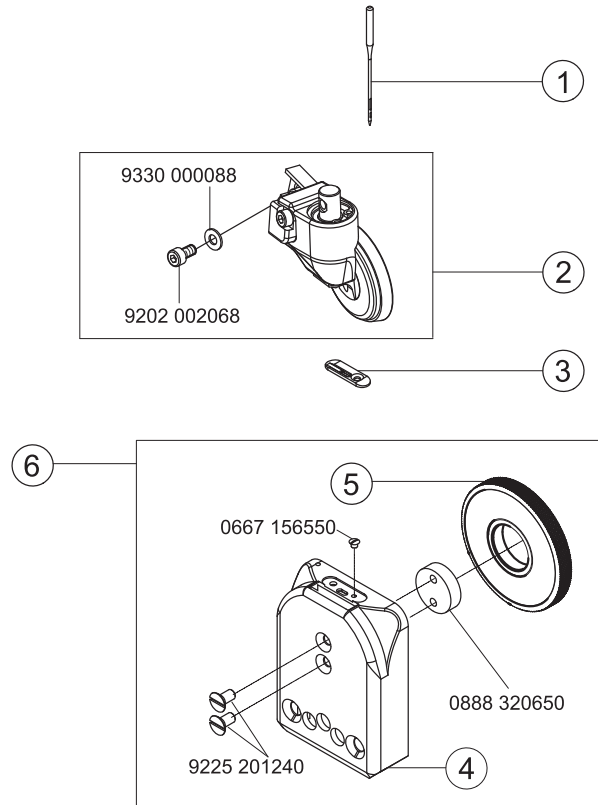

E1  
E2

E3  
E4

| E-Nr.<br>E-No. | Für Unterklasse / For Subclass   | Material No. / Material Nr. | Nadelzahl/Number of needles | Stichabstand/Seam distance | Nadelhalter/ Needle holder | Nadelabstand-Nadelhalter/Needles distance-needle holder | Nadelsystem / -dicke / Needle system / -size | angetriebene Rollfuß/Top roller driven | Durchmesser des Presserfußes/Top roller diameter | Greifendeckring/Splice | Nadelführung, vorn/Needle guide front | Halter des Nadelführungs, vorn/Holder of needle guide front | Nadelführung, hinten/Needle guide rear | Nadelführung, hinten/Needle guide rear | Stichplatteneinsatz/Throat plate insert | Stichplatteneinsatz-Lochbreite/insert hole width | Stichplatte, komplet/Throat plate complete | Stichplatte/Throat plate | Schiebradtransporteur/Wheel feeder | Verzahnungsabstand des Transporteurs/Wheel feed tooth pitch |
|----------------|--|-----------------------------|-----------------------------|----------------------------|----------------------------|---|--|--|--|------------------------|---------------------------------------|---|--|--|---|--|--|--------------------------|------------------------------------|---|
| E1             | -150050; -150152<br>Näheinrichtung, Nadelstärke Nm 70-80, Stichlänge max. 4 mm, für leichtes Nähgut.<br>Sewing equipment, needle size Nm 70-80, stitch length max. 4 mm, for light weight material.  | 0884 E00104                 | 1                           |                            |                            |   | 134 LR - 80                                  | 0888 220364                            | 35   |                        |                                       |   |  |  | 0888 200590                             | 1,5  | 0888 200983                                | 0888 200980              | 0888 320833                        | 0,6   |
| E2             | -150050; -150152<br>Näheinrichtung, Nadelstärke Nm 90-110, Stichlänge max. 5 mm, für mittelschweres Nähgut.<br>Sewing equipment, needle size Nm 90-110, stitch length max. 5 mm, for medium weight material.   | 0884 E00205                 | 1                           |                            |                            |   | 134 LR - 90                                  | 0888 220364                            | 35   |                        |                                       |   |  |  | 0888 201060                             | 1,8  | 0888 200983                                | 0888 200980              | 0888 320833                        | 0,6   |
| E3             | -150050; -150152<br>Näheinrichtung, Nadelstärke Nm 70-80, Stichlänge max. 4 mm, Schiebradtransporteur mit Rändel, für leichtes Nähgut.<br>Sewing equipment, needle size Nm 70-80, stitch length max. 4 mm, wheel feeder with crosswise grooving, for light weight material.          | 0884 E00304                 | 1                           |                            |                            |   | 134 LR - 80                                  | 0888 220364                            | 35   |                        |                                       |   |  |  | 0888 200590                             | 1,5  | 0888 200583                                | 0888 200580              | 0888 320673                        |   |
| E4             | -150050; -150152<br>Näheinrichtung, Nadelstärke Nm 90-110, Stichlänge max. 5 mm, Schiebradtransporteur mit Rändel, für mittelschweres Nähgut.<br>Sewing equipment, needle size Nm 90-110, stitch length max. 5 mm, wheel feeder with crosswise grooving, for medium weight material. | 0884 E00405                 | 1                           |                            |                            |   | 134 LR - 90                                  | 0888 220364                            | 35   |                        |                                       |   |  |  | 0888 201060                             | 1,8  | 0888 200583                                | 0888 200580              | 0888 320673                        |   |